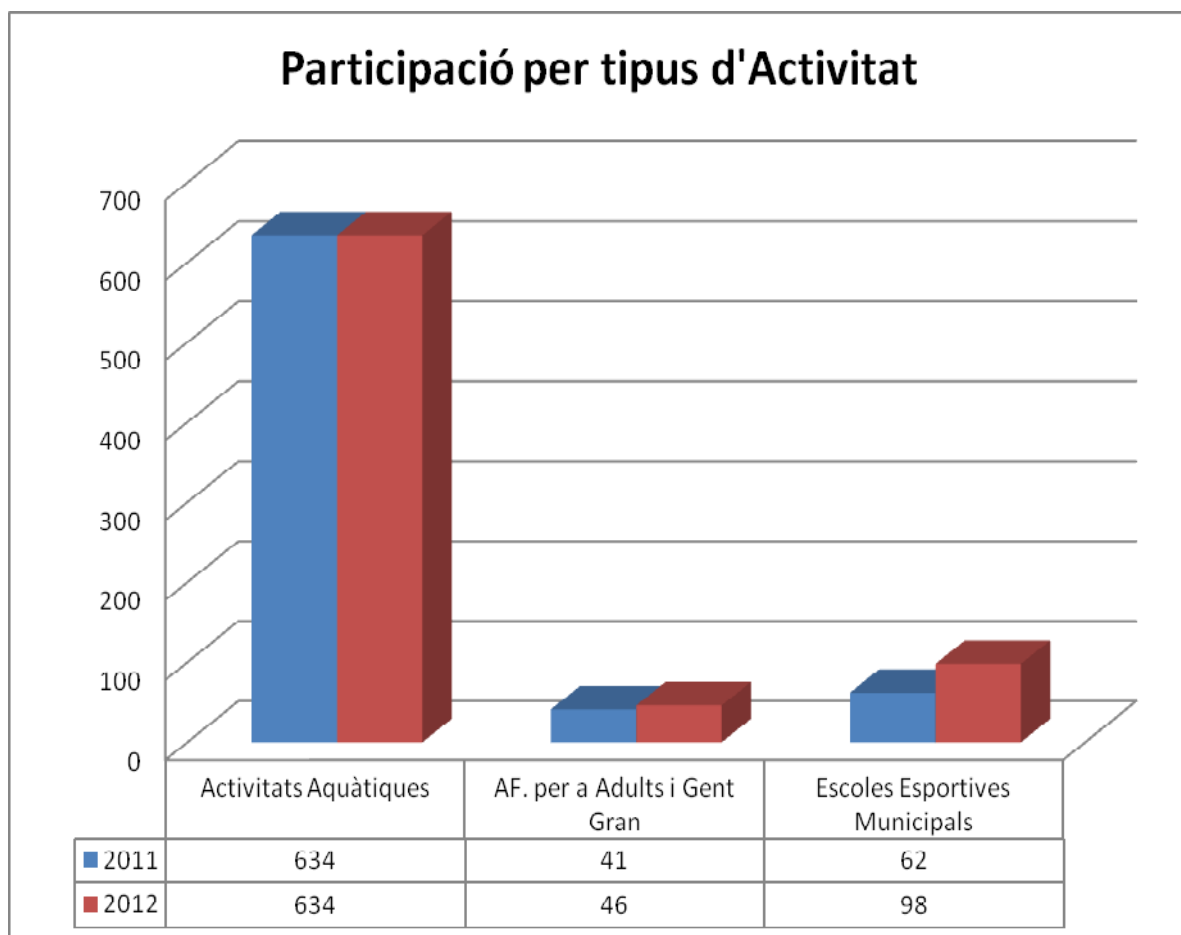

02. Descripció de les activitats

02.01 Activitats d'hivern

Dins de les activitats que realitzem a l'hivern ens trobem amb les activitats aquàtiques, les escoles esportives municipals i l'activitat física per a adults i gent gran.

Les activitats aquàtiques les podem dividir en activitats aquàtiques per a nadons, per a nens de 3 a 18 anys, per a adults i per a gent gran, així com terapèutica, fibromiàlgia i aigua gim. Quan parlem d'escoles esportives municipals ens referim al multiesports i a la gimnàstica rítmica. I pel que fa a l'activitat física per a adults i gent gran, ens trobem amb l'activitat per gent gran, el pilates i el tai-txi.

No comptabilitzem les activitats del pack fitness (spinning, tonificació, manteniment i aquàtic fitness) perquè estan incloses dins del serveis de l'abonat.