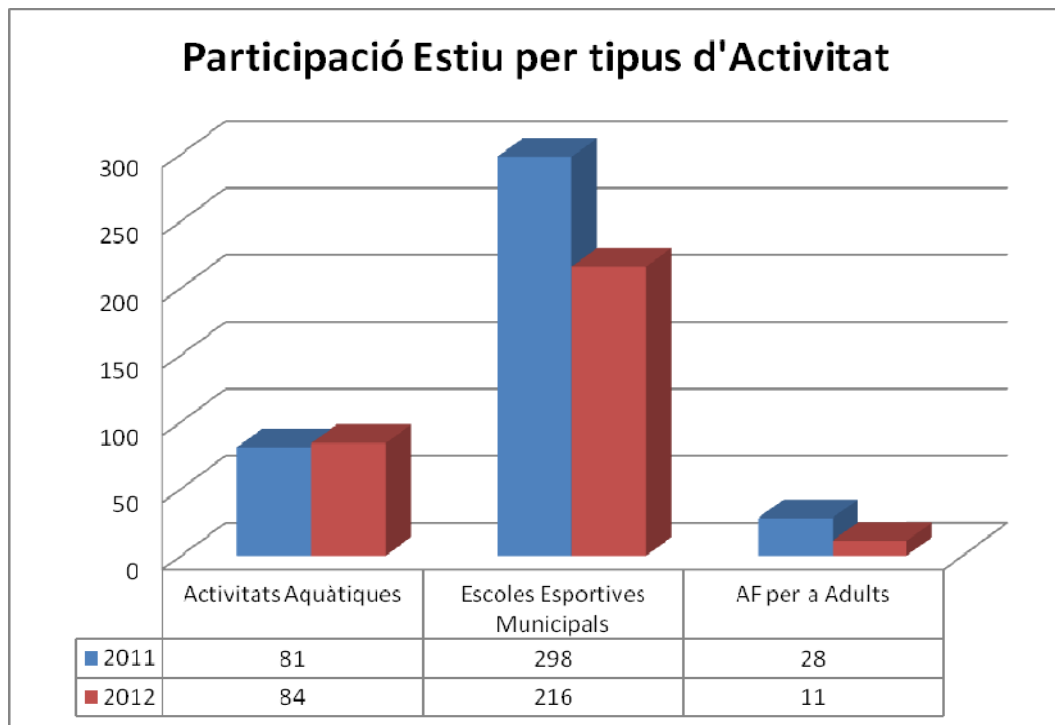

02.04 Activitats d'estiu

Pel que fa a les activitats que realitzem a l'estiu les podem dividir en activitats aquàtiques (per a nens i per a adults), escoles esportives municipals i activitat física per a adults.

Les activitats aquàtiques les podem dividir en cursos de nens de 3 a 5 anys, de 6 a 11, joves i adults, així com una activitat d'aigua gim. Dins de les escoles esportives municipals trobem el tennis, tarda esportiva, vela, activitats gimnàstiques i el campus esport estiu. I pel que fa a les activitats físiques per a adults tenim el pilates i el tai-txi.

De la mateixa manera que a les activitats d'hivern no comptabilitzem les activitats del pack fitness (spinning, tonificació, manteniment i aquàtic fitness) perquè estan incloses dins del servei de l'abonat.

02.05 Altres activitats

- XX Miting Internacional d'Atletisme Juvenil "Palafrugell-Costa Brava"
- Mulla't per l'esclerosi múltiple.
- Sortida amb caiac.
- 28ena Festa de l'Esport de Palafrugell.
- X Torneig d'handbol Juvenil de Palafrugell.
- XVII Festival de Gimnàstica Rítmica de Palafrugell
- Màster Classes d'spinning.