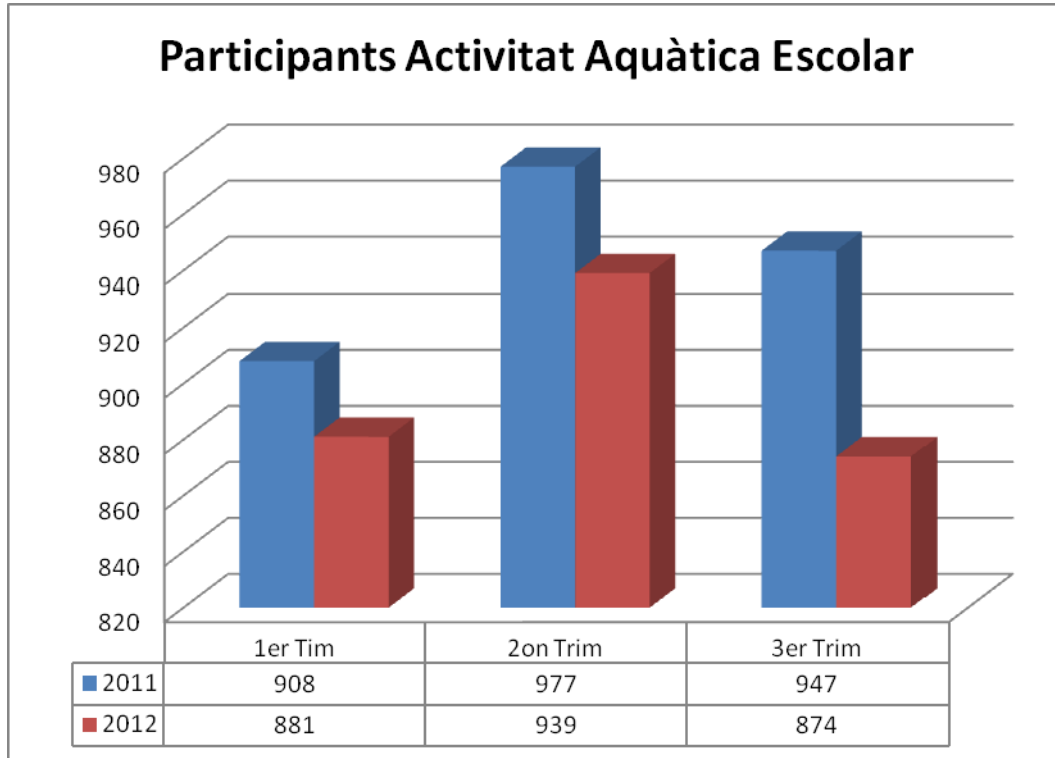

02.02 Activitats escolars

Dins de cada trimestre del curs escolar tenim diferents escoles que realitzen activitats aquàtiques a la piscina municipal.

02.03 Jocs escolars locals

ESCOLA	PARTICIPANTS 2012	PARTICIPANTS 2011
CEIP Torres Jonama	98	95
CEIP Barceló i Matas	55	91
CEIP Carrilet	65	40
Col·legi Vedruna	126	126
Col·legi Sant Jordi (*)	121	122
Escola Prats de la Carrera	137	138
IES Baix Empordà	-	-
IES Frederic Martí	12	16
TOTAL	614	628