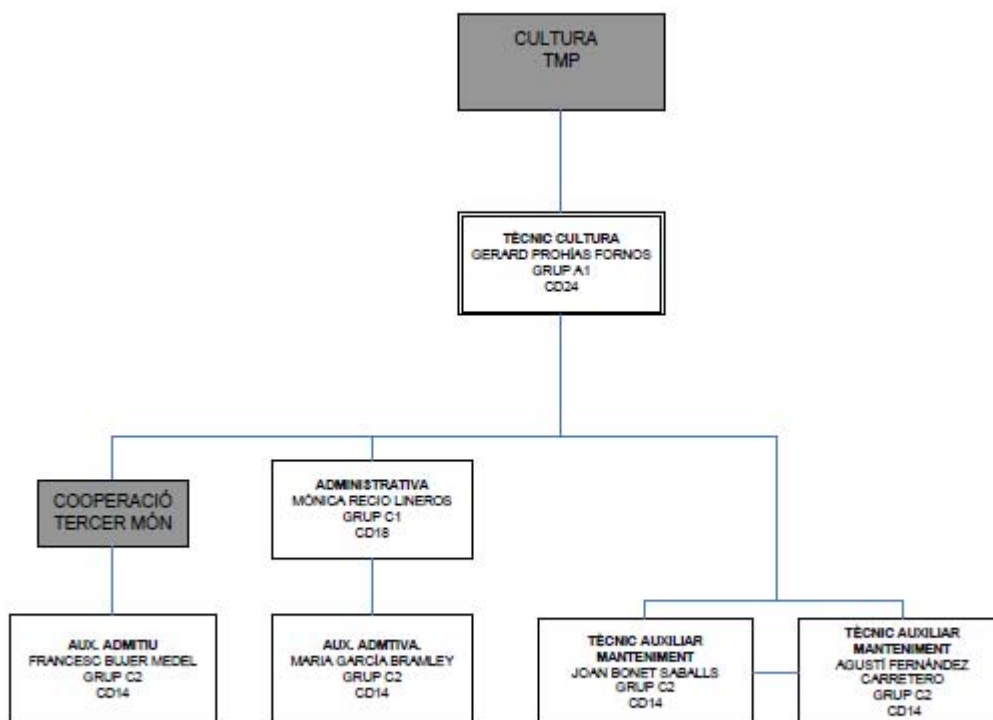

Organigrama

04. Pressupost

Org.	Pro.	Eco.	Descripció	Despesa compromesa	Obligacions reconegudes
41	211	12700	APORTACIO PLA DE PENSIONS FUNCIONARIS CULTURA	2.589,12	2.589,12
41	231	16000	SEGURETAT SOCIAL AREA CULTURA	25.512,42	25.512,42
41	331	12000	RETRIBUCIONS BASIQUES FUNCIONARIS CULTURA	40.108,42	40.108,42
41	331	12100	RETRIBUCIONS COMPLEMENTARIES FUNC. CULTURA	71.190,13	71.190,13
41	331	13300	ALTRES RETRIB.PERSONAL LABORAL CULTURA	738,00	738,00
41	331	20200	LLOGUER FOTOCOPIADORA CULTURA	1.179,36	1.179,36
41	331	22200	TELEFON CULTURA/TEATRE MUNICIPAL	4.333,90	4.333,90
41	331	22602	EDICIONS MUNICIPALS	35.054,39	32.054,39
41	331	22609	FESTES POPULARS	53.347,14	52.847,14
41	331	22612	DESPESES GESTIO GALERIAT D'ART	5.494,27	5.494,27
41	331	22613	DESPESES FUNCIONAMENT ACTIVITAT CULTURAL	34.661,18	34.661,18
41	331	22704	CONVENI DE DIPOSIT ARTISTIC	5.631,48	5.631,48
41	331	48901	SUBVENCIO ENTITATS ORGANITZADORES FESTES	70.210,00	70.210,00
41	331	48902	FUNDACIO ERNEST MORATO	10.800,00	10.800,00
41	331	48903	SUBVENCIONS ENTITATS CULTURALS	8.540,00	8.000,00
41	331	62700	EQUIPAMENT EDIFICI BOBILA	114.823,72	108.248,62
46	211	13700	APORTACIÓ PLA PENSIONS PERSONAL LABORAL TEATRE	1.726,08	1.726,08
46	231	16000	SEGURETAT SOCIAL PERSONAL TEATRE MUNICIPAL	23.605,04	23.605,04